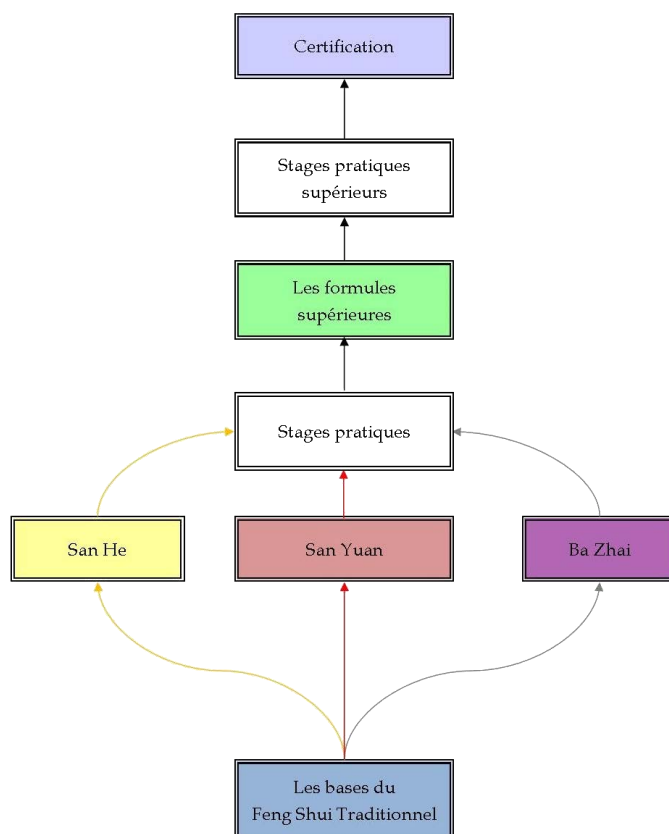

Conçu par Luc Torralba, **cette formation a été faite sur mesure pour vous**, grâce aux enseignements reçus des grands maîtres et enrichis par une longue expérience pratique, la formation au Feng Shui traditionnelle de Feng Shui tradition aux attentes actuelles des élèves.

- Feng Shui tradition étant officiellement reconnu comme organisme de formation, vous pourriez bénéficier d'une prise en charge de votre formation
- L'intégration de journées pratiques dans chaque module de formation, vous ne le trouverez nul par ailleurs
- À la sortie d'un stage, vous serez en mesure de mettre immédiatement en application vos acquis, sans attendre les niveaux suivants
- Les formations peuvent se donner à Paris, Lyon, Marseille ou tout autre lieu en France avec un minimum de 3 inscriptions et à l'étranger (sous certaines conditions - me consulter)
- Afin que vous puissiez bénéficier d'un maximum d'exemples ou de cas pratiques, de la documentation très complète vous est fournie comme support écrit
- Une remise à niveau, si nécessaire
- L'acceptation d'élèves d'autres écoles qui souhaitent finir leur cursus (après analyse)
- Une formation de perfectionnement en San Yuan pour tout étudiant désirent approfondir leurs connaissances
- Des stages pratiques ouverts à tous
- Un forum spécial pour les étudiants