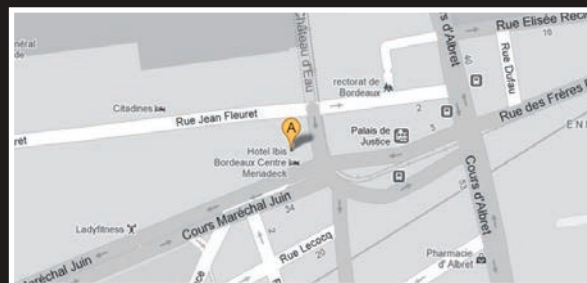

Nous restons à votre disposition pour toutes précisions.

Au plaisir de partager avec vous.

Le Directeur de L'IFTEM
Dany LEFEBVRE

IBIS BORDEAUX MERIADECK CENTRE :

Depuis l'A10 : suivre Bordeaux Centre, dir. Mériadeck, Patinoire, Mairie.

De Toulouse (A62), Bayonne (A63) : Bordeaux Centre, suivre les quais, Place Gambetta, dir. Mériadeck, Patinoire, Mairie.

De Périgueux, (A89) : Rocade dir. Toulouse, sortie Centre Ville, suivre Centre Ville par les quais, puis prendre le Cours V. Hugo via le Pont de Pierre, Rue de Cursol, à droite rue du Maréchal Joffre, à gauche Palais de Justice.

Accès en transports en commun :

Tram	Arrêt Palais de Justice	Aéroport :	BORDEAUX MERIGNAC (12.00 km / 7.50 mi)
Bus 7	Arrêt REPUBLIQUE	Gare :	BORDEAUX SAINT-JEAN (5.00 km / 3.13 mi)
Bus 8	Arrêt REPUBLIQUE	Stationnement :	Parking (e) du 8 mai cours Maréchal Juin
Bus 12	Arrêt ANATOLE FRANCE		
Bus 93	Arrêt ANATOLE FRANCE		