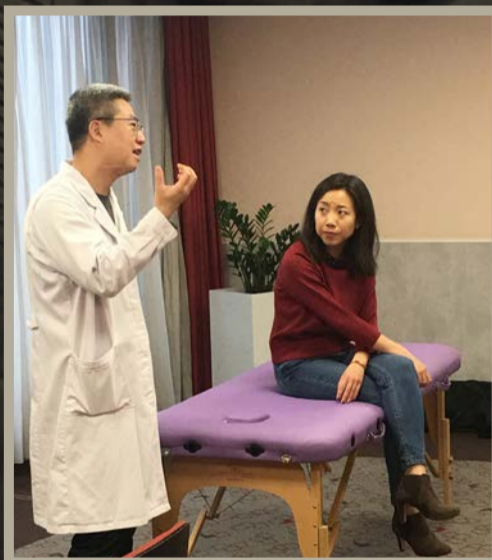

I.F.T.E.M.[®]

EXCEPTIONNEL OUVERT À TOUS !
2 STAGES TUINA ANIMÉS PAR
LE DOCTEUR WANG TONG

DE PÉKIN

CENTRE IFTEM
DE BORDEAUX

WEEK-END DU 25 & 26 JANVIER
GESTES DE BASES

WEEK-END DU 01 & 02 FÉVRIER
PROTOCOLES ARTICULAIRES