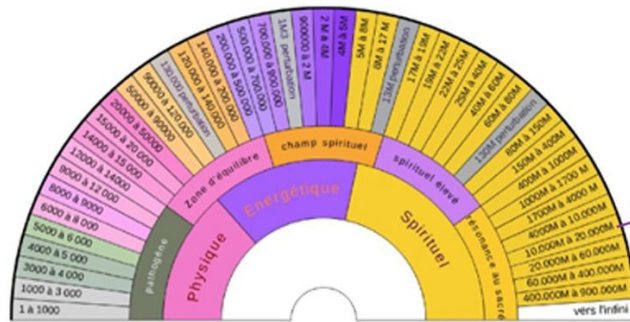

Echelle de Bovis

L'Armenide ajuste la vie
à la résonance du sacré